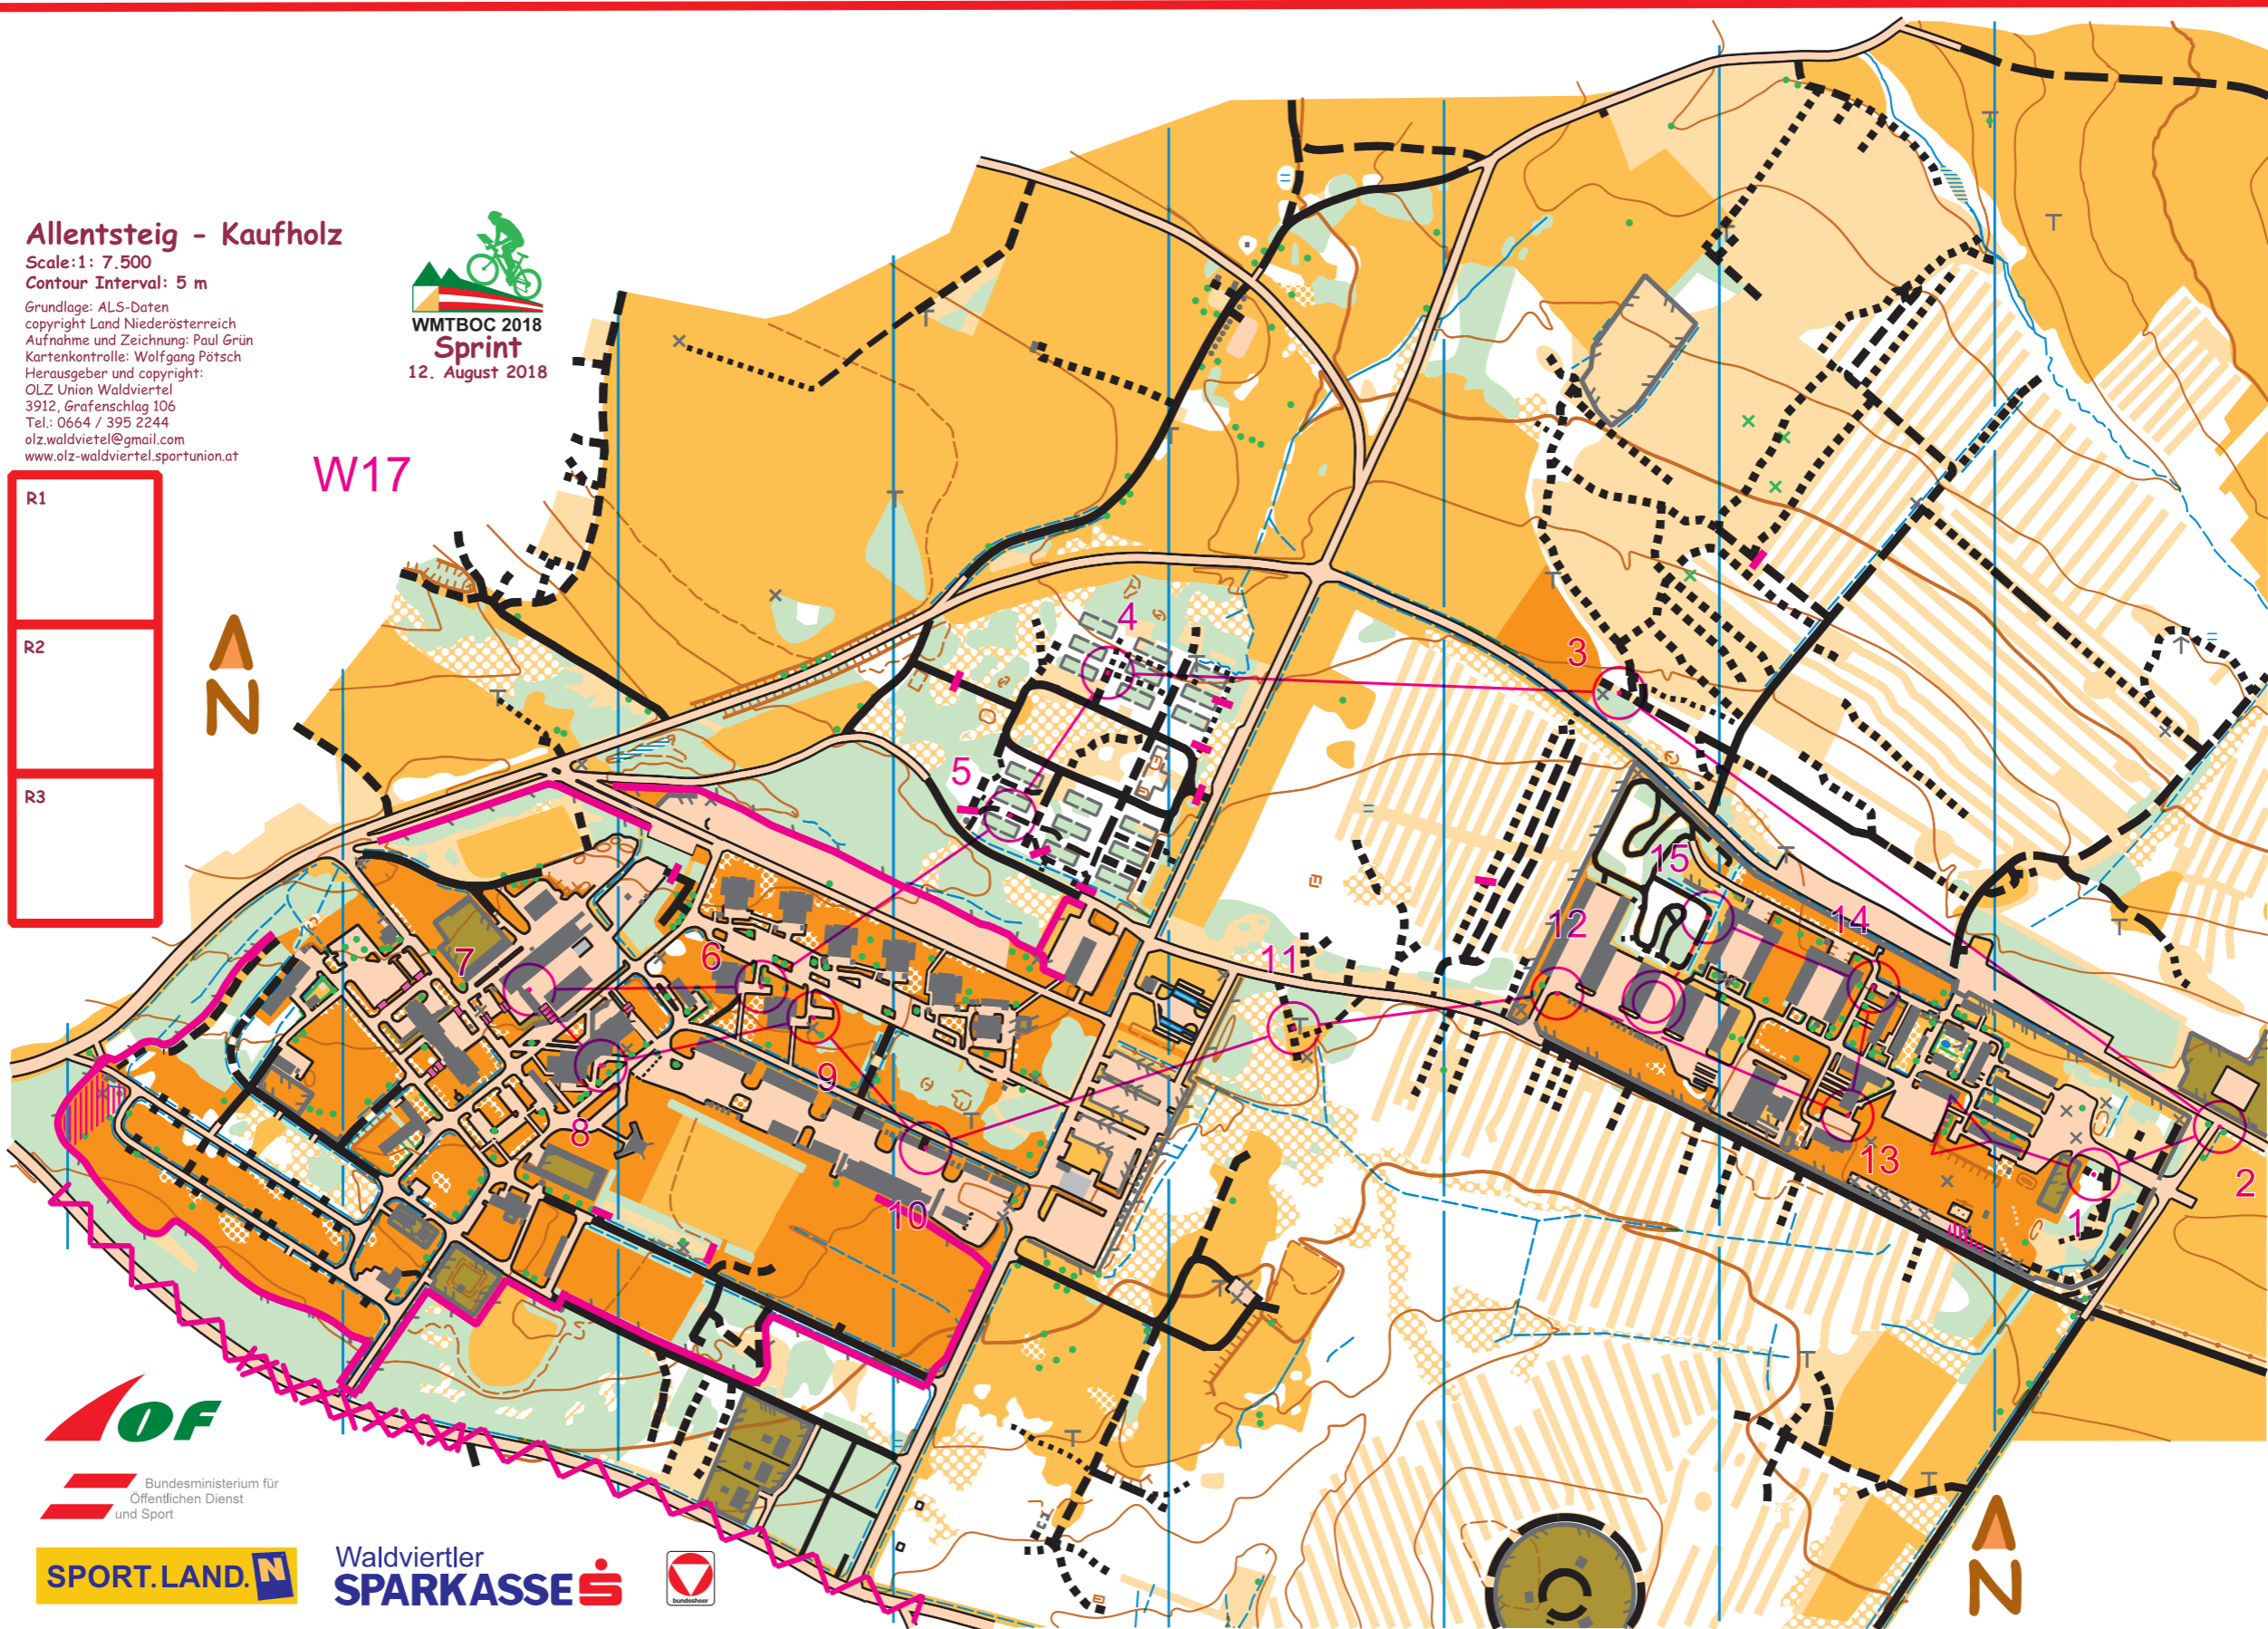

# Allentsteig - Kaufholz

Scale: 1: 7.500  
Contour Interval: 5 m

Grundlage: ALS-Daten  
copyright Land Niederösterreich  
Aufnahme und Zeichnung: Paul Grün  
Kartenkontrolle: Wolfgang Pötsch  
Herausgeber und copyright:  
OLZ Union Waldviertel  
3912, Grafenschlag 106  
Tel.: 0664 / 395 2244  
olz.waldviertel@gmail.com  
www.olz-waldviertel.sportunion.at

W17

R1
R2
R3

Bundesministerium für  
Öffentlichen Dienst  
und Sport

Waldviertler  
SPARKASSE