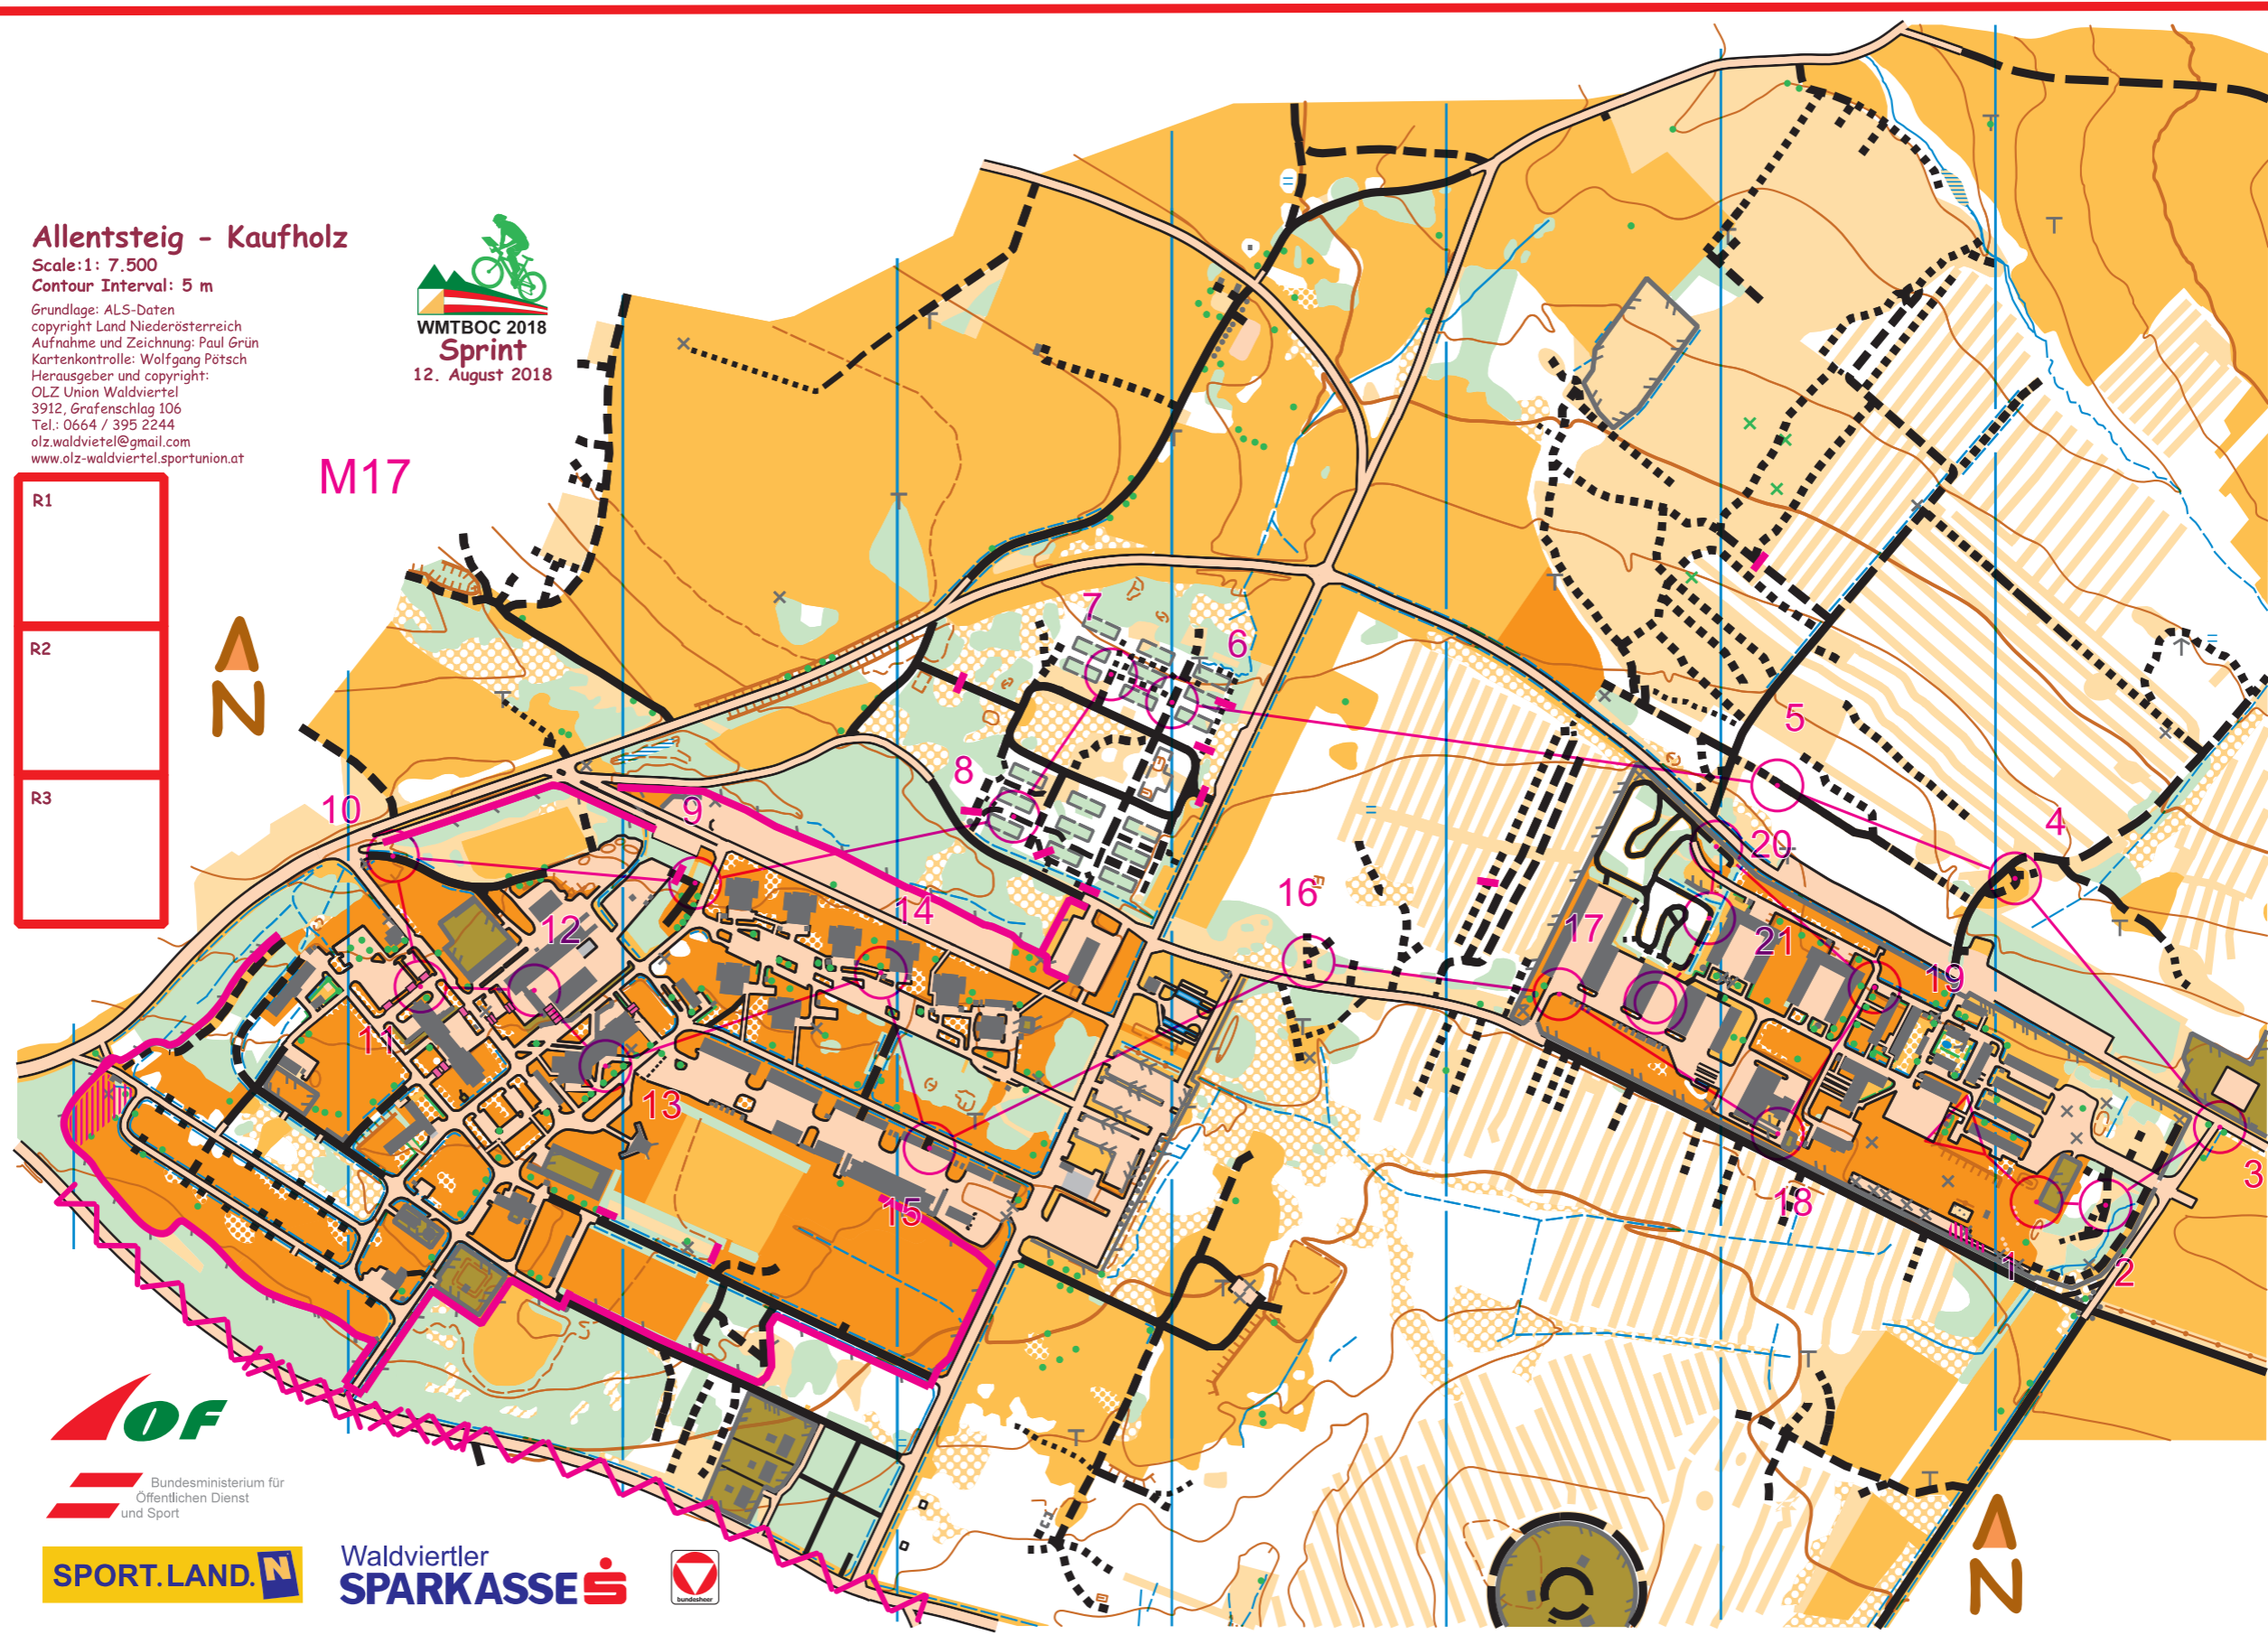

Allentsteig - Kaufholz

Scale: 1: 7.500
Contour Interval: 5 m

Grundlage: ALS-Daten
copyright Land Niederösterreich
Aufnahme und Zeichnung: Paul Grün
Kartenkontrolle: Wolfgang Pötsch
Herausgeber und copyright:
OLZ Union Waldviertel
3912, Grafenschlag 106
Tel.: 0664 / 395 2244
olz.waldviertel@gmail.com
www.olz-waldviertel.sportunion.at

R1
R2
R3

M17

Bundesministerium für
Öffentlichen Dienst
und Sport

Waldviertler
SPARKASSE