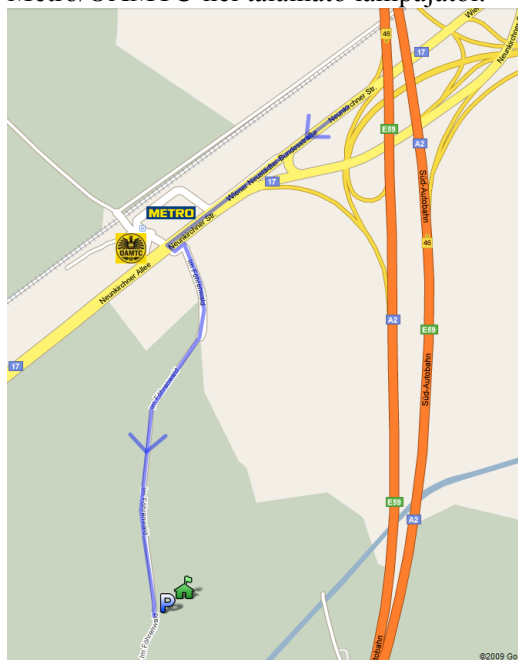

HSV Orientierungslauf Wiener Neustadt
VERSENYÉRTESÍTŐ

**MTBO 2. Ausztria Kupa / Hosszútáv,
2. Magyar Kupa és 2. Szlovák Kupa**
2013. április 28., vasárnap, Wiener Neustadt - Waldschule

A HSV Orientierungslauf Wiener Neustadt köszönti a hosszútávú második kupaforduló résztvevőit a Wiener Neustadt-i Föhrenwaldban!

Ellenőrzőbíró: Thomas Wieser

Elnök: Peter Nebel

Pályakitűző: Traude Fesselhofer

Versenyközpont: 9.00 órától; Waldschule (Erdei iskola) Wiener Neustadt; kitáblázva a B17 út Metro/ÖAMTC-nél található lámpájától.

Parkoló és rajt: Parkoló a célnál, a rajt kb. 500 m az úton északi irányban jelölve

Jelentkezés: A célban a Waldschule mellett

MTBO térkép: „Großer Föhrenwald- Waldschule/ Forsthaus“, A-4; 1:15.000 ill. 1:20.000! 2013. április
Teljesen lapos erdő sok, jól tekerhető úttal. Figyelem: az utakat **nem lehet** elhagyni!! Részletek a mellékletben.
Digitális nyomat, vízálló térkép.