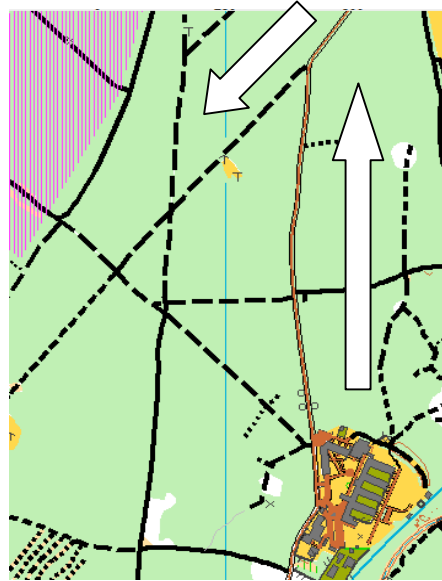

HSV Orientierungslauf Wiener Neustadt VERSENYÉRTESÍTŐ

Rövid információk:

Útvonal a rajtba:

Versenyközpont
Waldschule

Átkelés az üzemi
csatornán:
A megjelölt helyeken
engedélyezett