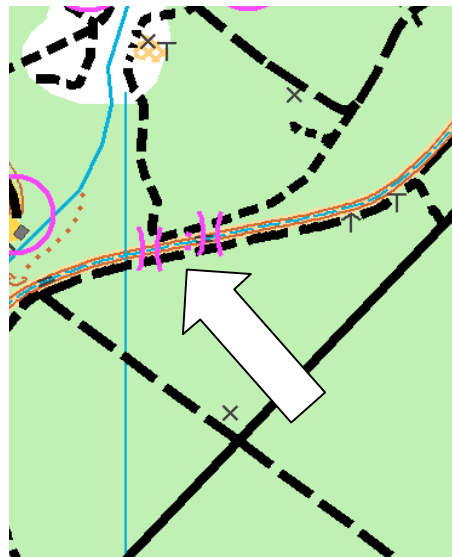

HSV Orientierungslauf Wiener Neustadt
VERSENYÉRTESÍTŐ

18	Nyílt	11,6	nincs	18	11.00 – 11.30	1:15.000
----	-------	------	-------	----	---------------	----------

HSV Orientierungslauf Wiener Neustadt VERSENYÉRTESÍTŐ

Rövid információk:

Útvonal a rajtba:

Versenyközpont
Waldschule

Átkelés az üzemi
csatornán:
A megjelölt helyeken
engedélyezett

Peter Nebel, versenyelnök