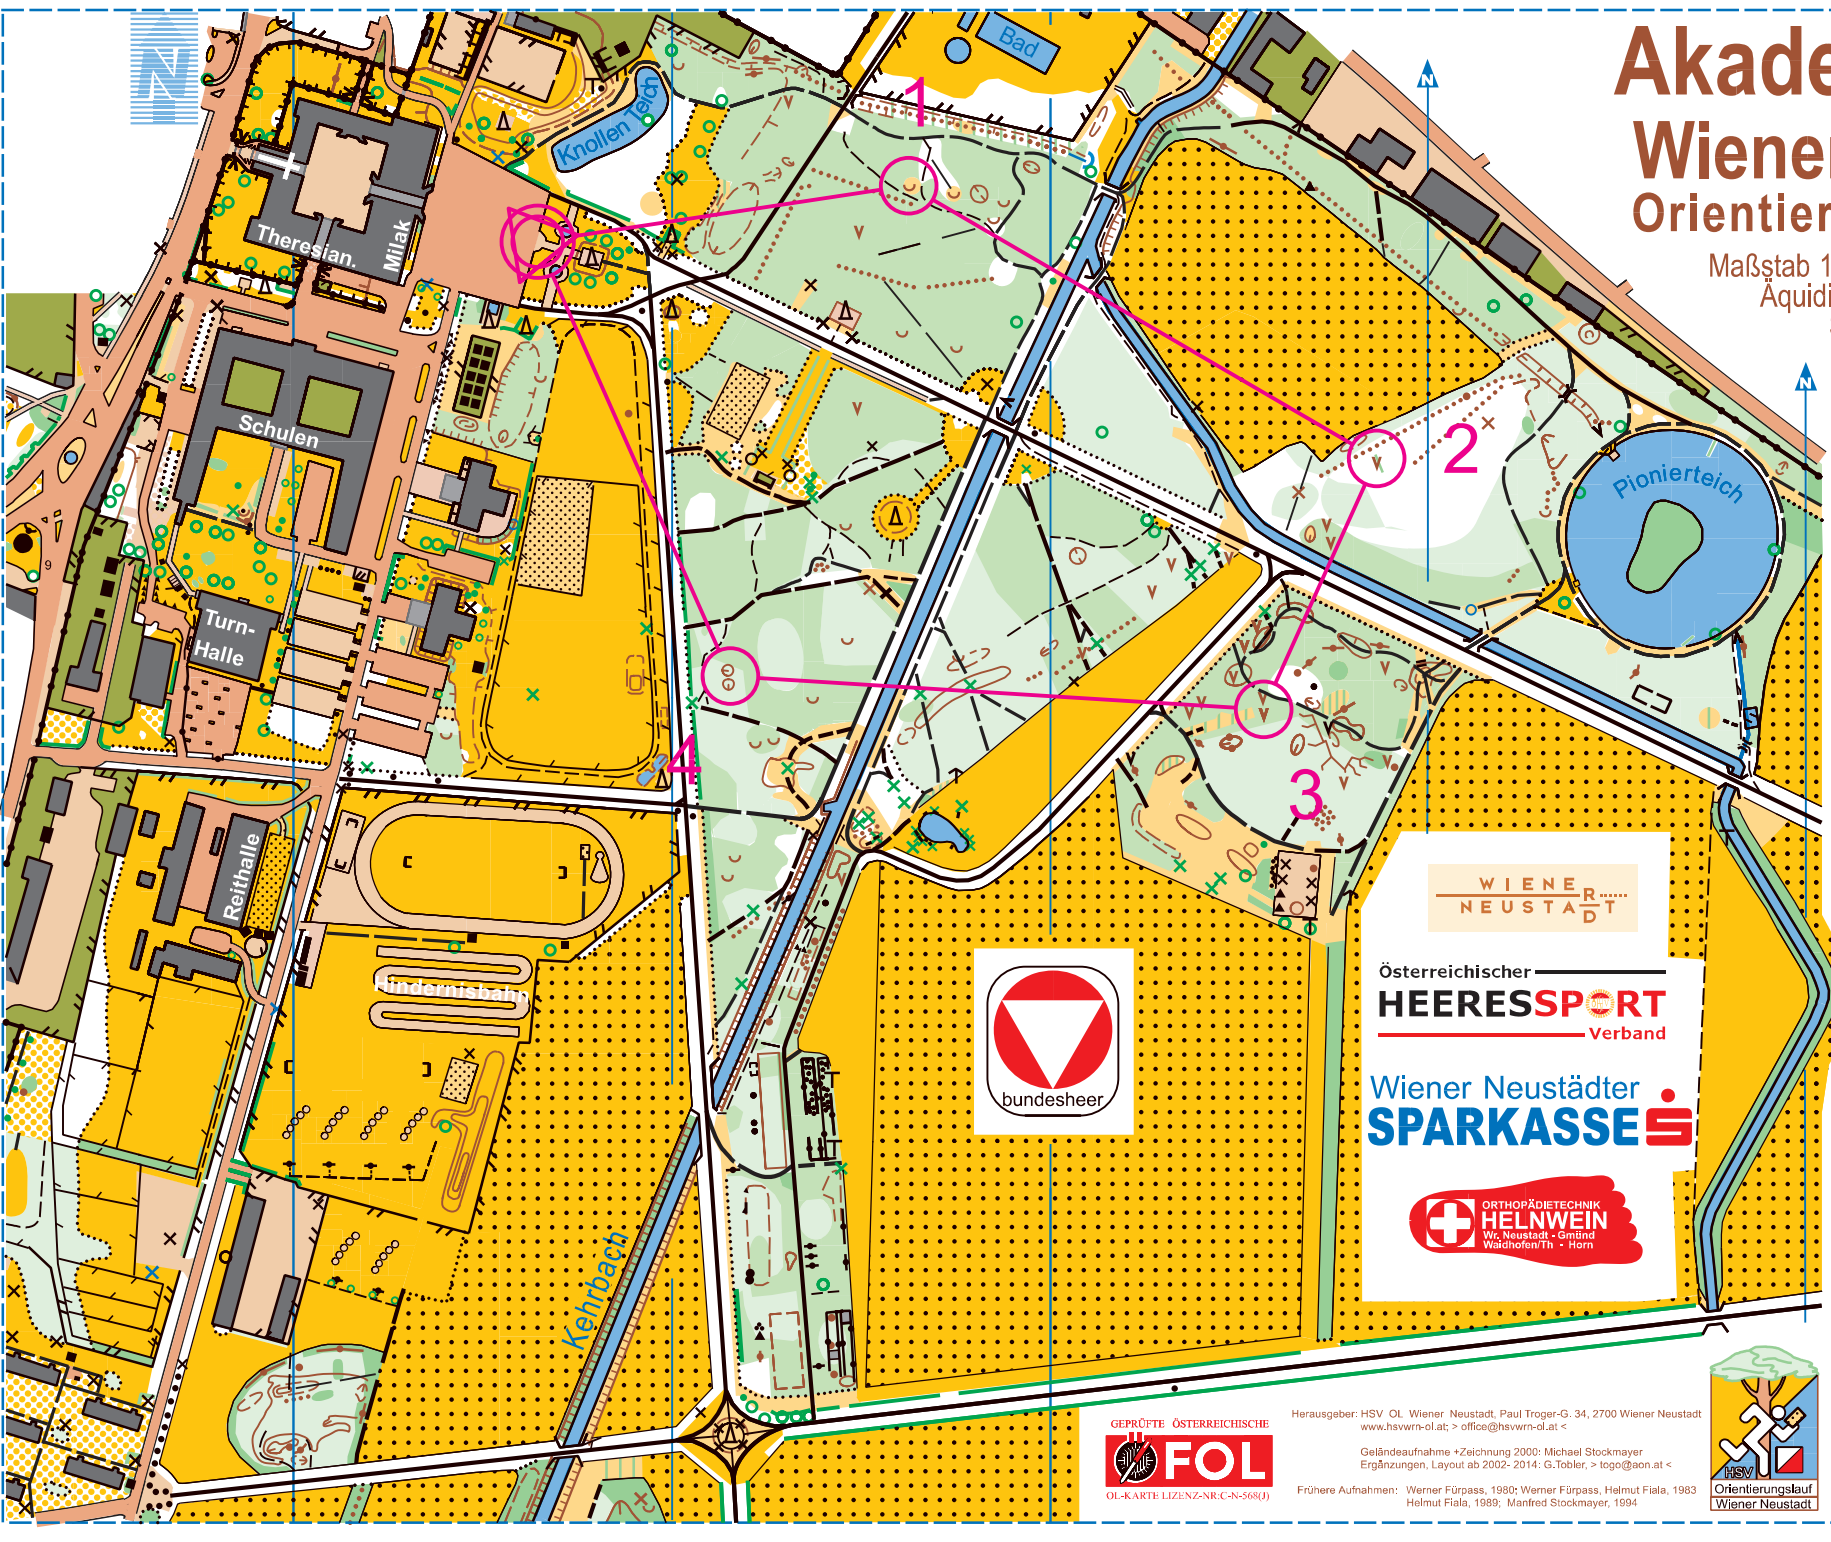

Akademiestadion Wiener Neustadt Orientierungslaufkarte

Maßstab 1:5000
Äquidistanz
Stand

(1cm = 50m)
2,5 m
01.10.2014

WIENER NEUSTADT

Österreichischer HEERESSPORT Verband

Wiener Neustädter SPARKASSE

ORTHOPÄDIETECHNIK HELNWEIN
Wi. Neustadt - Gmünd
WaldhofenTh - Horn

Legende:

- Wald = weiss, gelb =Kulturland
- Hügel; Kl. Kuppe; Röhne
- Senke; kleine Senke; Loch
- Böschung; Erdwall - Damm
- Straße; Kulturgrenzen
- Fahrweg; Karrweg; Mauer
- Fussweg; Pfad; Schneise
- Stein; Steinhäufen; Betonblöcke
- Hochstand; Futterklappe; Denkmal
- Zaun passierbar; unpassierbar
- Gebäude-Privatgelände; Kanal
- Brunnen; Wasserloch; Hydrant
- leichte, starke Behinderung
- leichte, starke Bodenbehinderung
- offenes, halboff. Gebiet; Sand
- Wurzelstock; Pferde- Hindernisse
- Besond. Objekt; N-Linie; Brücke
- Kl. Baum, Gebüsch; Kl. Teich; Baum
- Baustelle

Herausgeber: HSV OL Wiener Neustadt, Paul Troger-G. 34, 2700 Wiener Neustadt
www.hsvwn-ol.at; > office@hsvwn-ol.at <
Geländeaufnahme - Zeichnung 2000; Michael Stockmayer
Ergänzungen, Layout ab 2002- 2014; G.Tobler. > togo@son.at <
Frühere Aufnahmen: Werner Fürpass, 1980; Werner Fürpass, Helmut Fiala, 1983
Helmut Fiala, 1989; Manfred Stockmayer, 1994