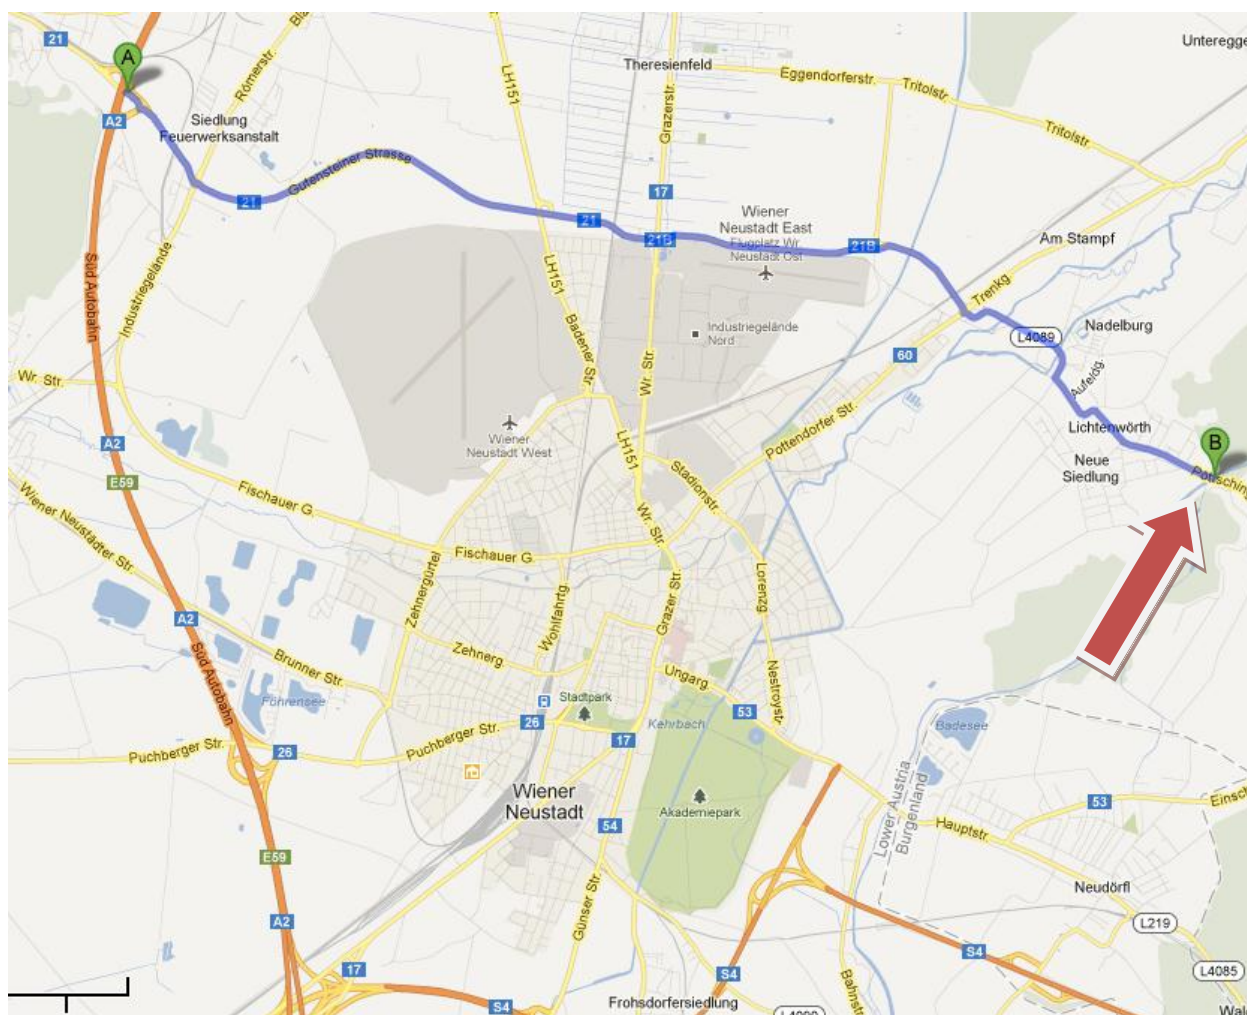

Bahndaten

Kategorie	Bahnlänge	Posten
KE	2,2 km	8 P
LE	5,1 km	16 P
KA	3,9 km	17 P
LA	6,7 km	25 P

Laufgelände

Augebiet - Teilweise verwachsen

Anmeldung, Startgelder: Direktanmeldung: EUR 5
 Voranmeldung über Anne: EUR 4
 Jugendliche bis 18 Jahre: EUR 3
 Leihchips EUR 1 (bei Verlust: EUR 25!)

Startzeiten: 13:00 – 14:00 Uhr!
Zielschluss: 15:30 Uhr

WINTERTOUR

Aufwärmzone: Auf dem Weg zum Start.

Weg zum Start: 350 m – unter der Brücke durch Richtung Norden

Treffpunkt: Lichtenwörth - Leithabrücke
Koordinaten: 47.827959, 16.308104