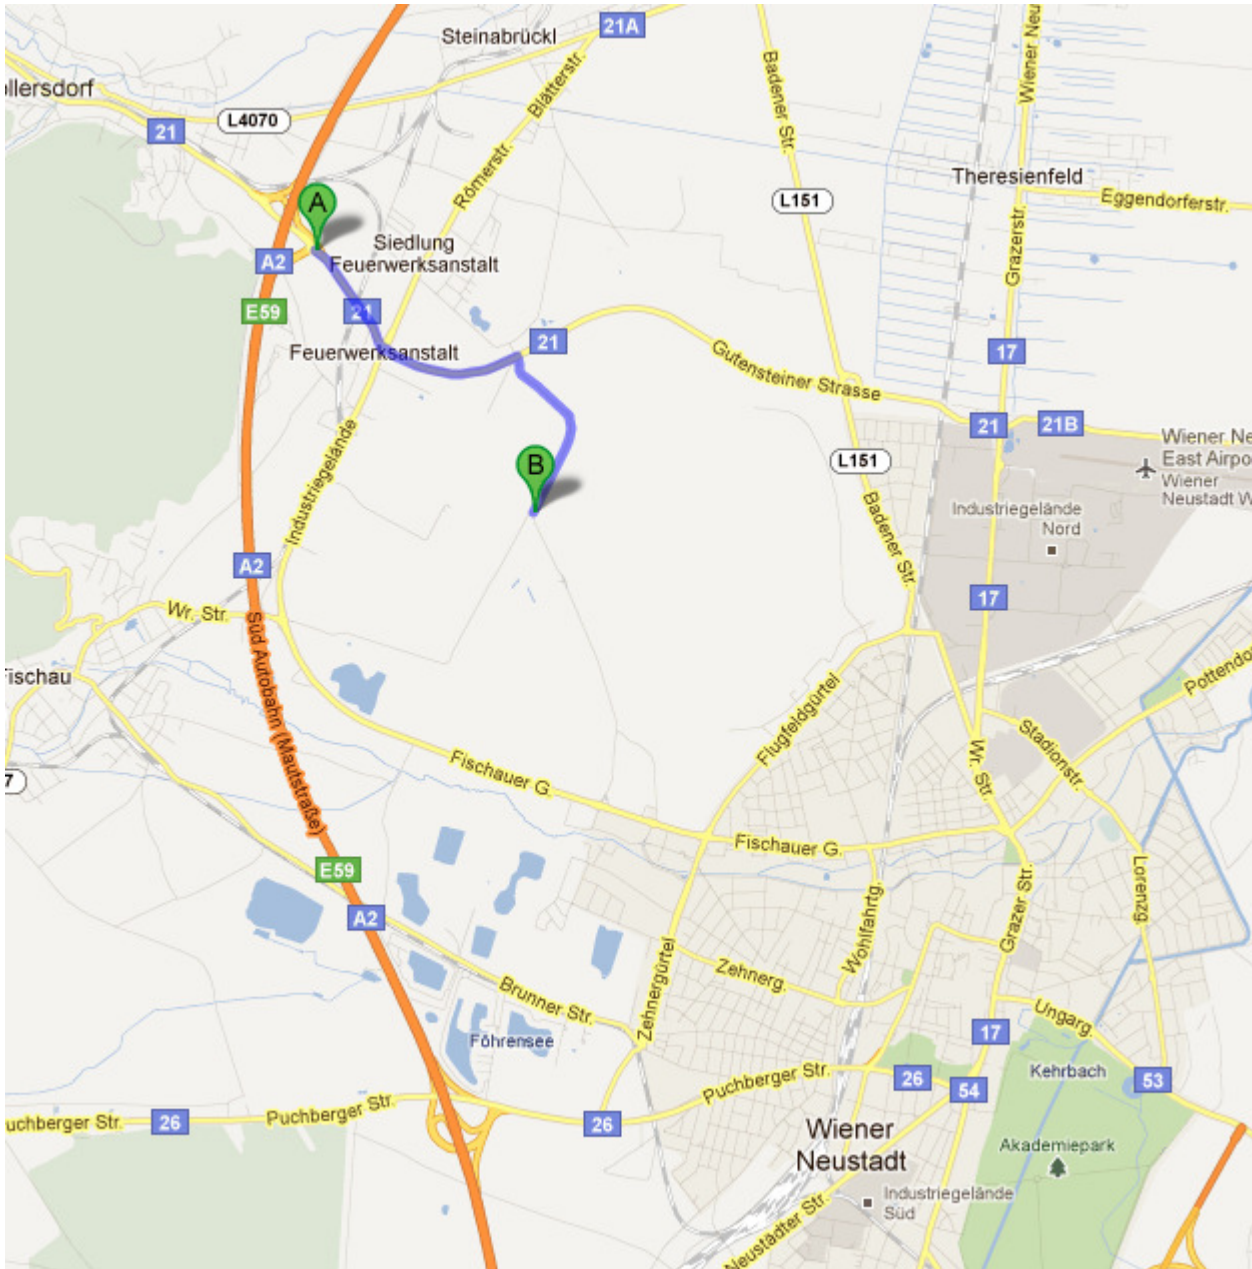

WINTERTOUR

Liebe OL- Freunde!

Der HSV OL Wiener Neustadt begrüßt euch sehr herzlich zum

2. Lauf der 9. Wintertour 2011/12

Termin, Ort: SA, 10. Dezember 2011, 13:00 Uhr, GÜPL Wiener Neustadt

Karte: A4 GÜPL Wiener Neustadt, Stand 07/2011
Maßstab 1 : 7.500
Äquidistanz 2,5 m

Treffpunkt: Straße der Gendarmerie, siehe Grafik im Anhang:
A = A2-Abfahrt Wöllersdorf
B = Treffpunkt
Koordinaten: 47.84082138 / 16.20562792

Bahndaten

Kategorie	Typ	Streckenlänge	Posten	Spezialwertung
KE	Linien-OL	2,8 km	15 P	
LE	Linien-OL	5,2 km	16 P	
KA	Korridor-OL	3,3 km	10 P	Teilstrecke zu Posten 7
LA	Korridor-OL	5,3 km	14 P	Teilstrecke zu Posten 11

Laufgelände

Flacher Truppenübungsplatz – kein Ortsgebiet

Aufwärmzone: Zufahrtsstraße zum Parkplatz, Weg zum Start

Achtung: Nicht alle schwarzen Löcher sind im Gelände abgesichert, bitte um Vorsicht!

Anmeldung, Startgelder: Direkt- Anmeldung: EUR 5
Vor- Anmeldung über Anne: EUR 4
Jugendliche bis 18 Jahre: EUR 3
Leihchips EUR 1 (bei Verlust: EUR 30!)

Startzeiten: 13.00 – 14.00 Uhr!

Zielschluss: 15:00 Uhr (ab diesem Zeitpunkt werden die Posten eingesammelt)

WINTERTOUR

Ergebnisse: www.hsvwrn-ol.at; www.oefol.at

Viel Spaß wünschen euch

Angelika Aschacher + Michael Koiser