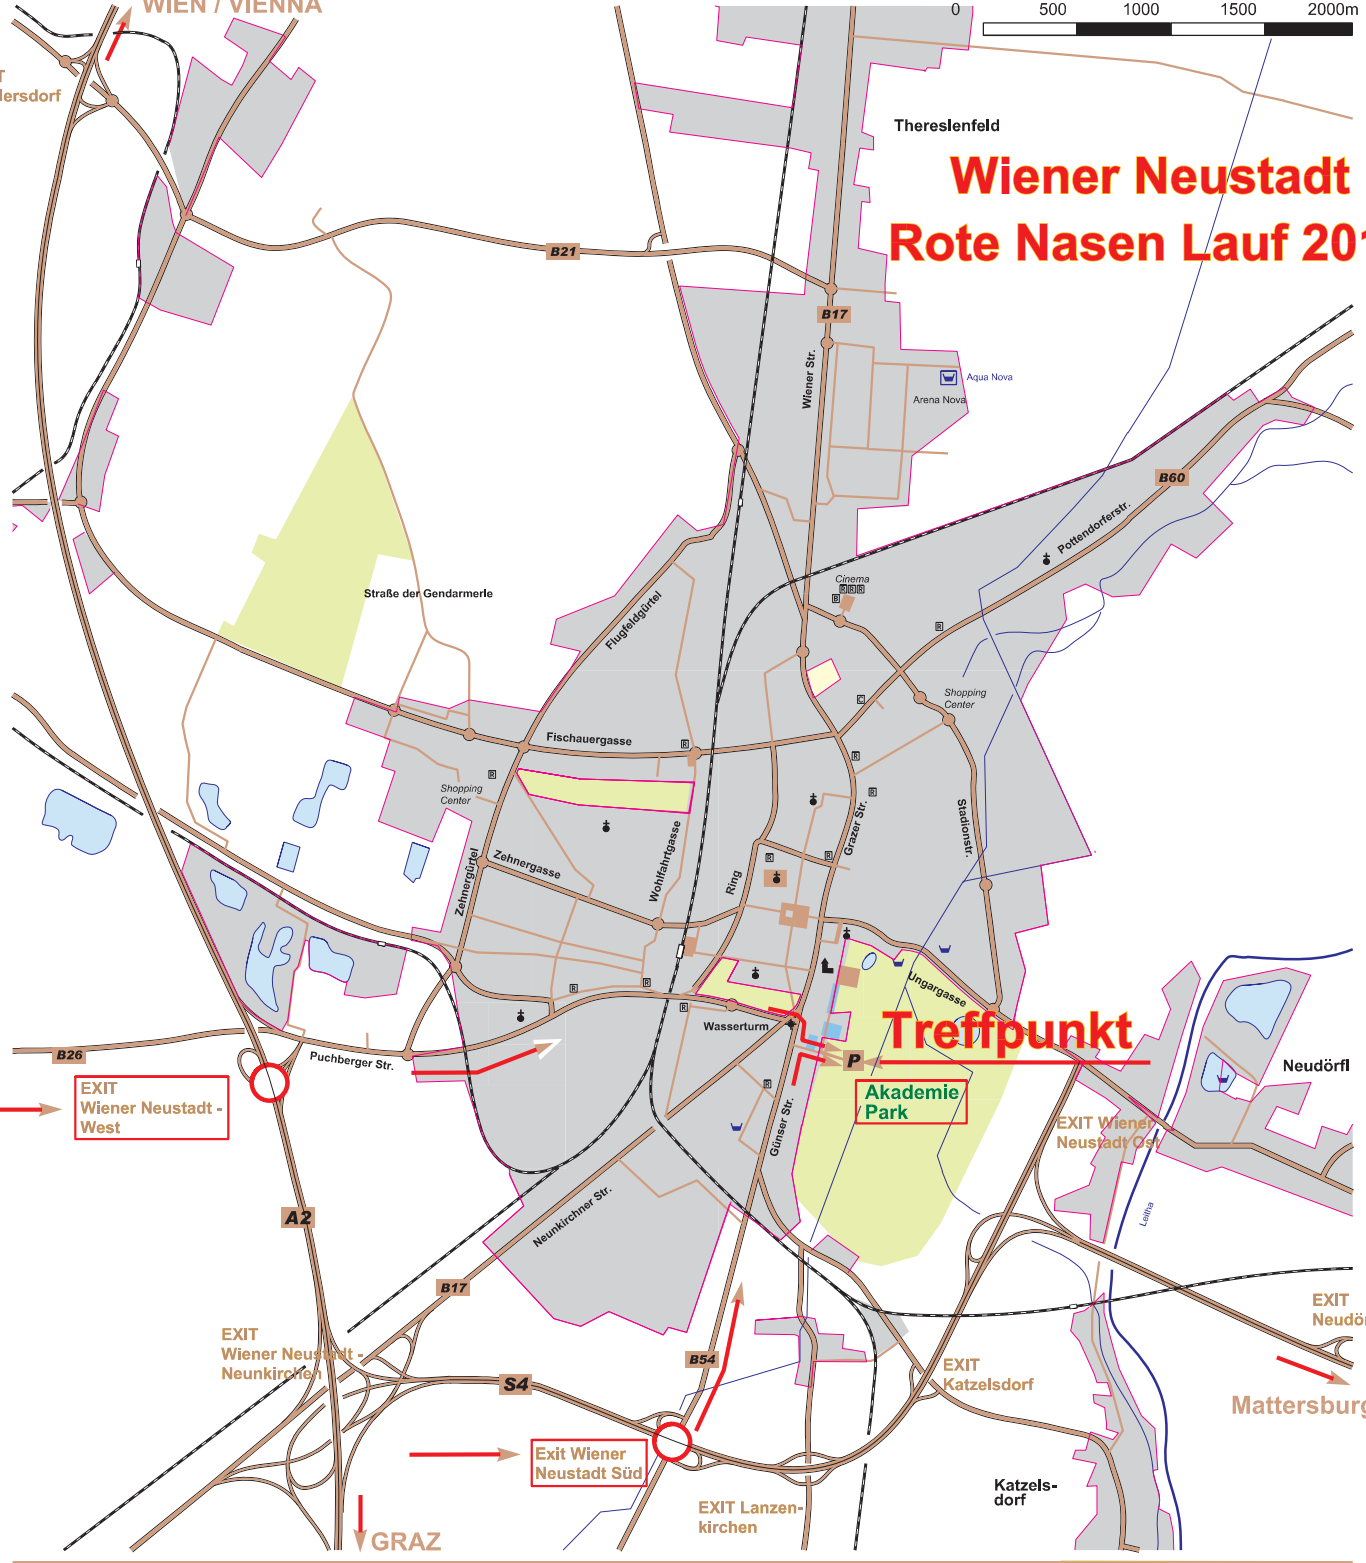

WIEN / VIENNA

Wiener Neustadt Rote Nasen Lauf 2010

Bad Fischau-Brunn

Treffpunkt

Akademie Park

EXIT Wiener Neustadt - West

Exit Wiener Neustadt Süd

GRAZ

Mattersburg

Katzelsdorf

EXIT Wiener Neustadt Ost

Neudörf

EXIT Neudörf

Theresienfeld

Straße der Gendarmen

Aqua Nova
Arena Nova

Cinema

Shopping Center

Stadionstr.

Grazer Str.

Ring

Wohlfahrtgasse

Zehnergasse

Fischauergasse

Flugfeldgasse

Wiener Str.

B17

B21

B60

B26

A2

B17